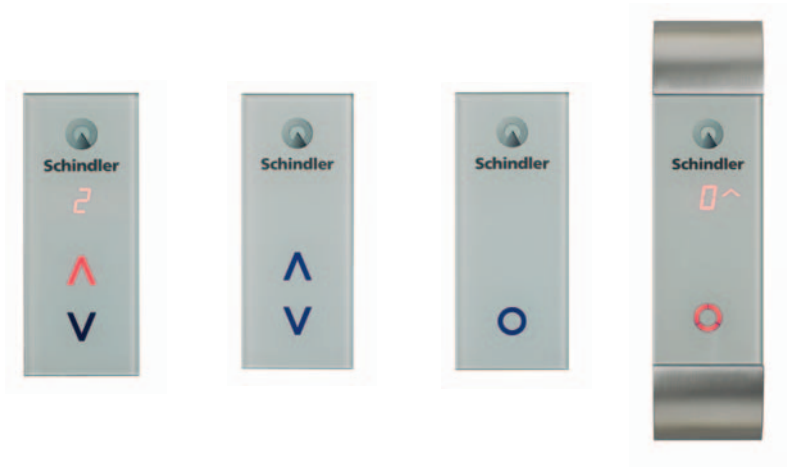

### La más novedosa tecnología

Sus valores internos son tan interesantes como los que se pueden ver: Las botoneras de cristal FI GL son las más novedosas en el mercado: Aseguran una comunicación totalmente fiable, clara y sencilla con el pasajero y reúne los requisitos necesarios para ascensores de instalaciones existentes, tanto para botoneras de cabina como de pisos.

### Opciones prácticas

Otras opciones que armonizan con el diseño:

- Interruptores accionados con llave, instalados en la botonera de cabina, para funciones especiales como por ejemplo, acceder a determinadas plantas.
- Lector de tarjetas para restringir el acceso a ciertas plantas. Instalado invisiblemente detrás del panel de cristal, por lo que ofrece una mayor seguridad. Los datos para la autorización del usuario de la tarjeta, así como su piso de destino son almacenados en la tarjeta y comprobados automáticamente.
- Sintetizador de voz instalado en la botonera de cabina para facilitar a las personas con deficiencias visuales, el uso del ascensor.

## Rápida instalación

Las botoneras de cabina y pisos FI GL pueden ser instaladas prácticamente en cualquier sitio.

Son fáciles y rápidas de instalar. Es una cuestión práctica.

Botoneras de piso

Indicadores de piso